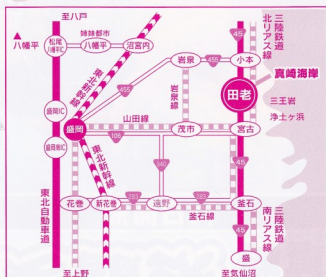

うにまつり

うに捕り体験

方 法③特設水槽から1分間夕毛捕り、
取り放題

参加料③お1人様1,500円、
各回50名まで(計150名)

※参加する場合は要予約
予約受付6月24日(木)~7月15日(木)

予約先 田老観光イベント実行委員会 TEL0193-87-2971
宮古観光協会田老支所 TEL0193-87-2050

内容

10:00	11:00	12:00	13:00	14:00	15:00
開会セレモニー 10:00		うに捕り体験 1回目	うに捕り体験 2回目	うに捕り体験 3回目	もちまき (景品付き)
	殻付き生うにに試食				

殻付き生うにに試食

※参加料は無料、先着抽選により、200人
まで、抽選会は10:30から

●日時:平成22年7月18日(日)

午前10時~午後3時まで

●場所:みなと公園・田老新港

宿泊先一覧表

	施設名	電話・FAX	定員
ホテル	グリーンピア三陸みやこ	TEL(0193)87-5111 FAX(0193)87-5118	300名
	たろう観光ホテル	TEL(0193)87-2001 FAX(0193)87-2002	150名
民宿	おばた	TEL(0193)87-2631 FAX(0193)87-2631	50名
	高末	TEL(0193)87-2938 FAX(0193)87-2931	20名
	善助屋支店	TEL(0193)87-2651 FAX(0193)87-2873	15名
	かわと屋	TEL(0193)87-2415 FAX(0193)87-3148	30名
	食の宿・丸仙	TEL(0193)87-2105 FAX(0193)87-2033	25名

TAROMAP

宿泊お問い合わせ 宮古観光協会田老支所

〒027-0351 岩手県宮古市田老字小林19-3

TEL 0193-87-2050 FAX 0193-87-2611